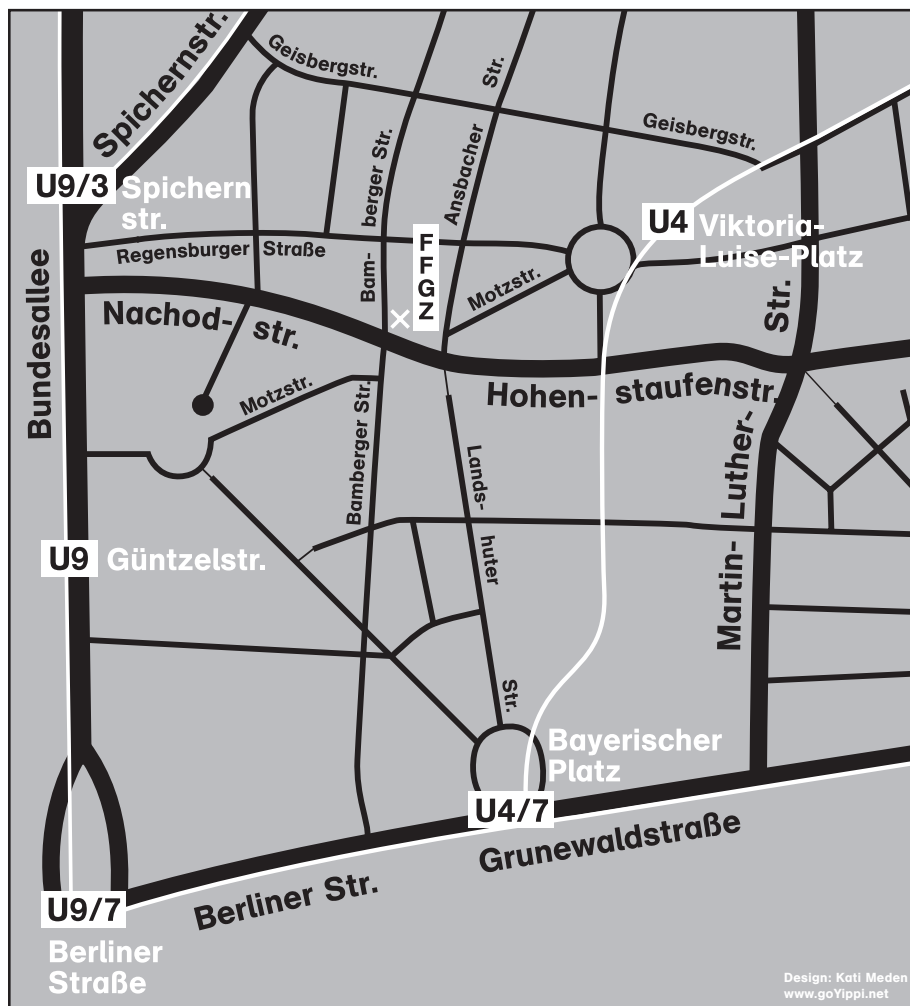

Wegbeschreibung

Design: Kati Meden
www.goYippi.net

Adresse:

Bamberger Str. 51
10777 Berlin-Schöneberg
Telefon: 030/213 95 97
Fax: 030/214 19 27

Fahrverbindung:

U Bhf Spichernstraße (U9 / U3)
U Bhf Viktoria-Luise-Platz (U4)
U Bhf Bayerischer Platz (U7)
Bus 204 (Haltestelle Nachodstraße / Ecke Bamberger Str.)